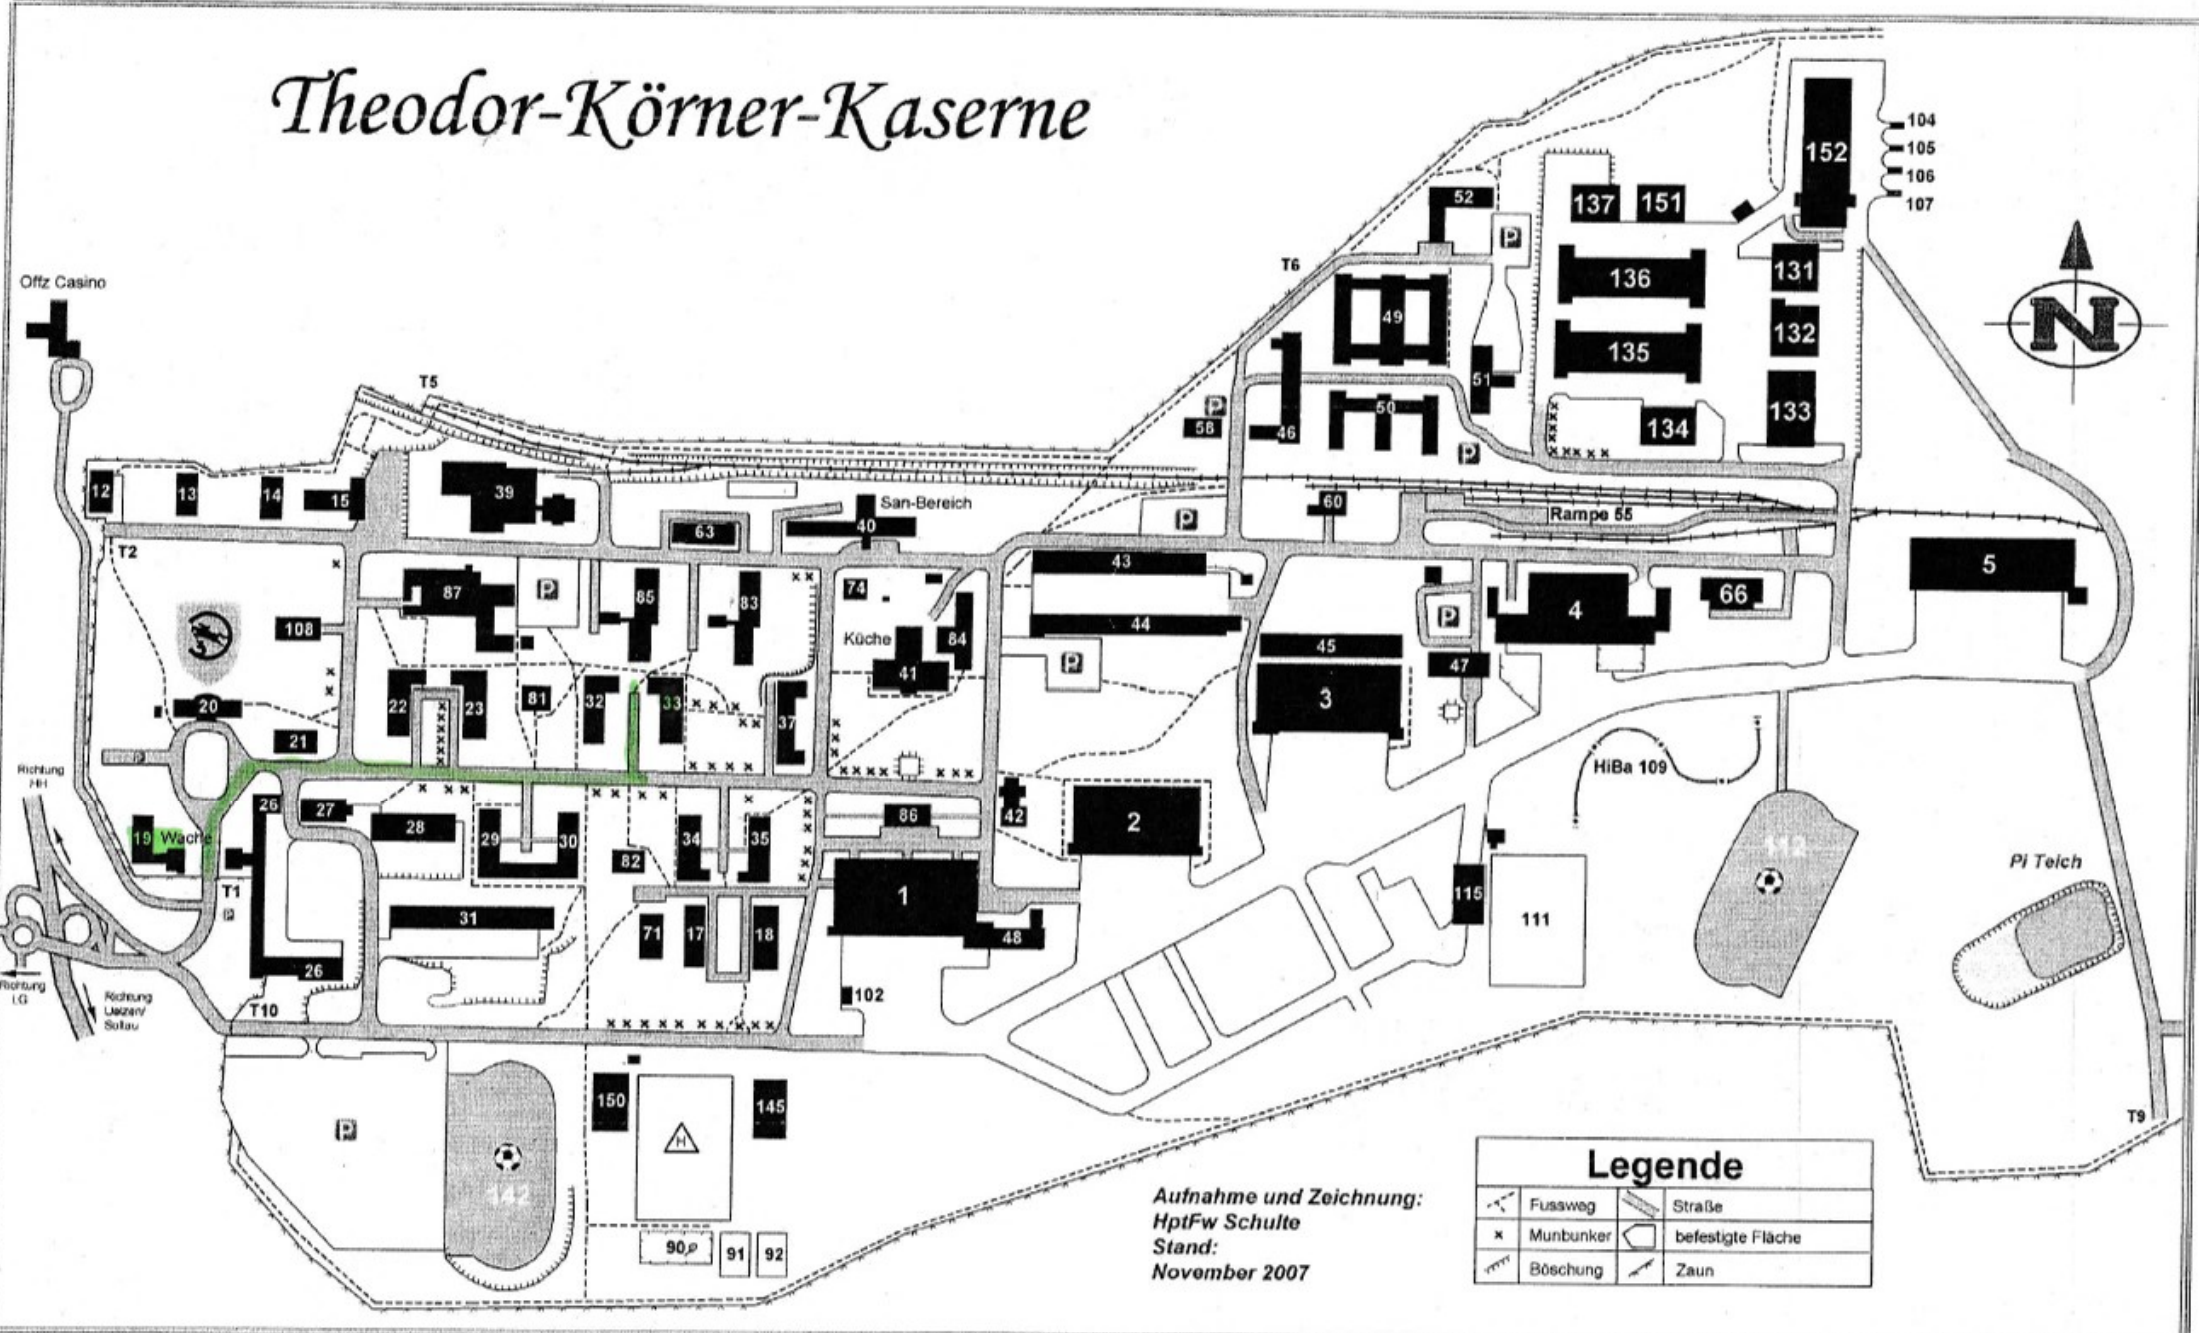

Theodor-Körner-Kaserne

Offiz Casino

Richtung HH
Richtung LG
Richtung Lazern/ Sotau

Aufnahme und Zeichnung:
HptFw Schulte
Stand:
November 2007

Legende	
	Fussweg
	Straße
	Munbunker
	befestigte Fläche
	Böschung
	Zaun