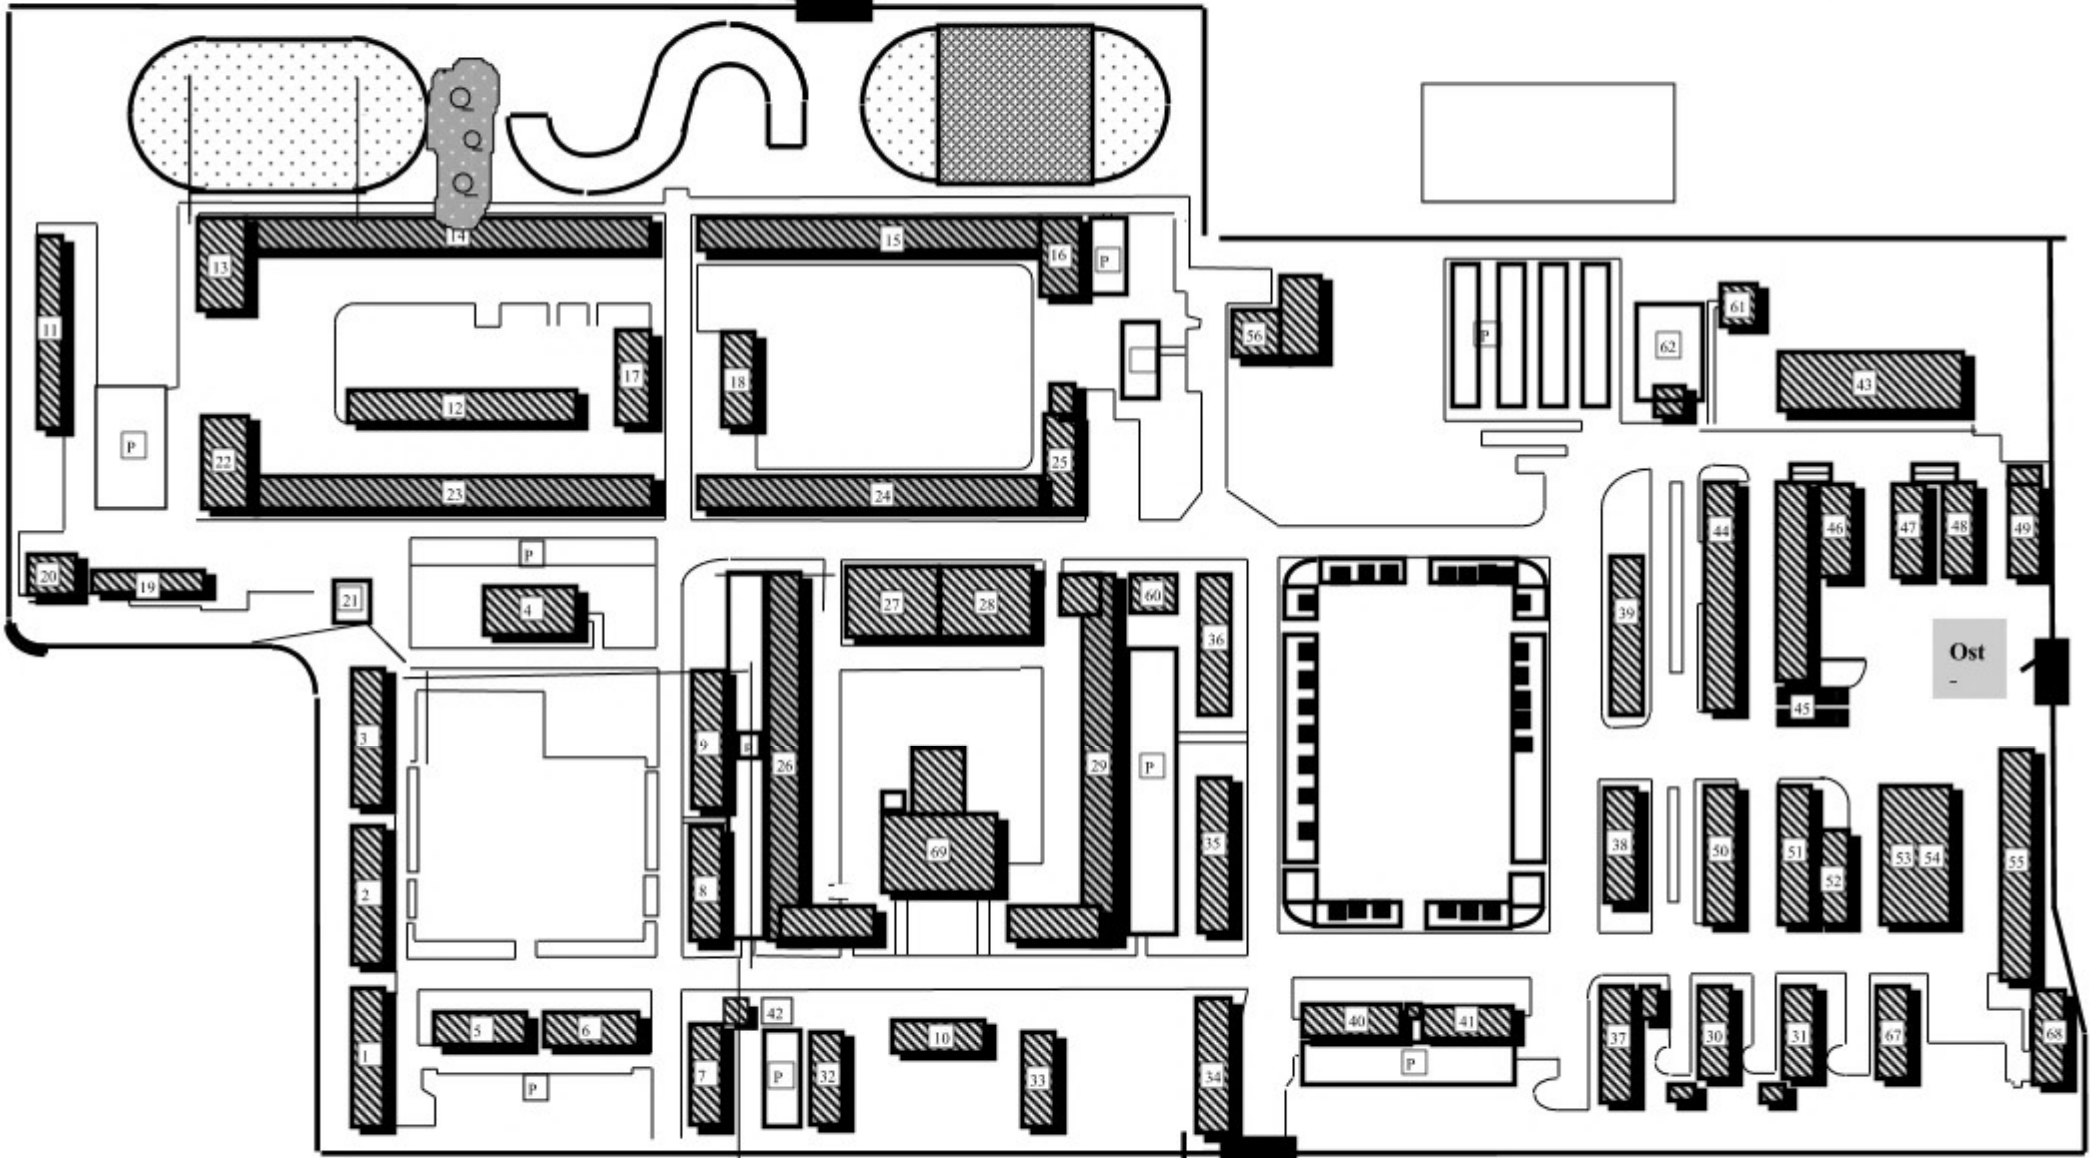

Lageplan Schlieffen-Kaserne Stand:

Nordtor

Ost

Wache